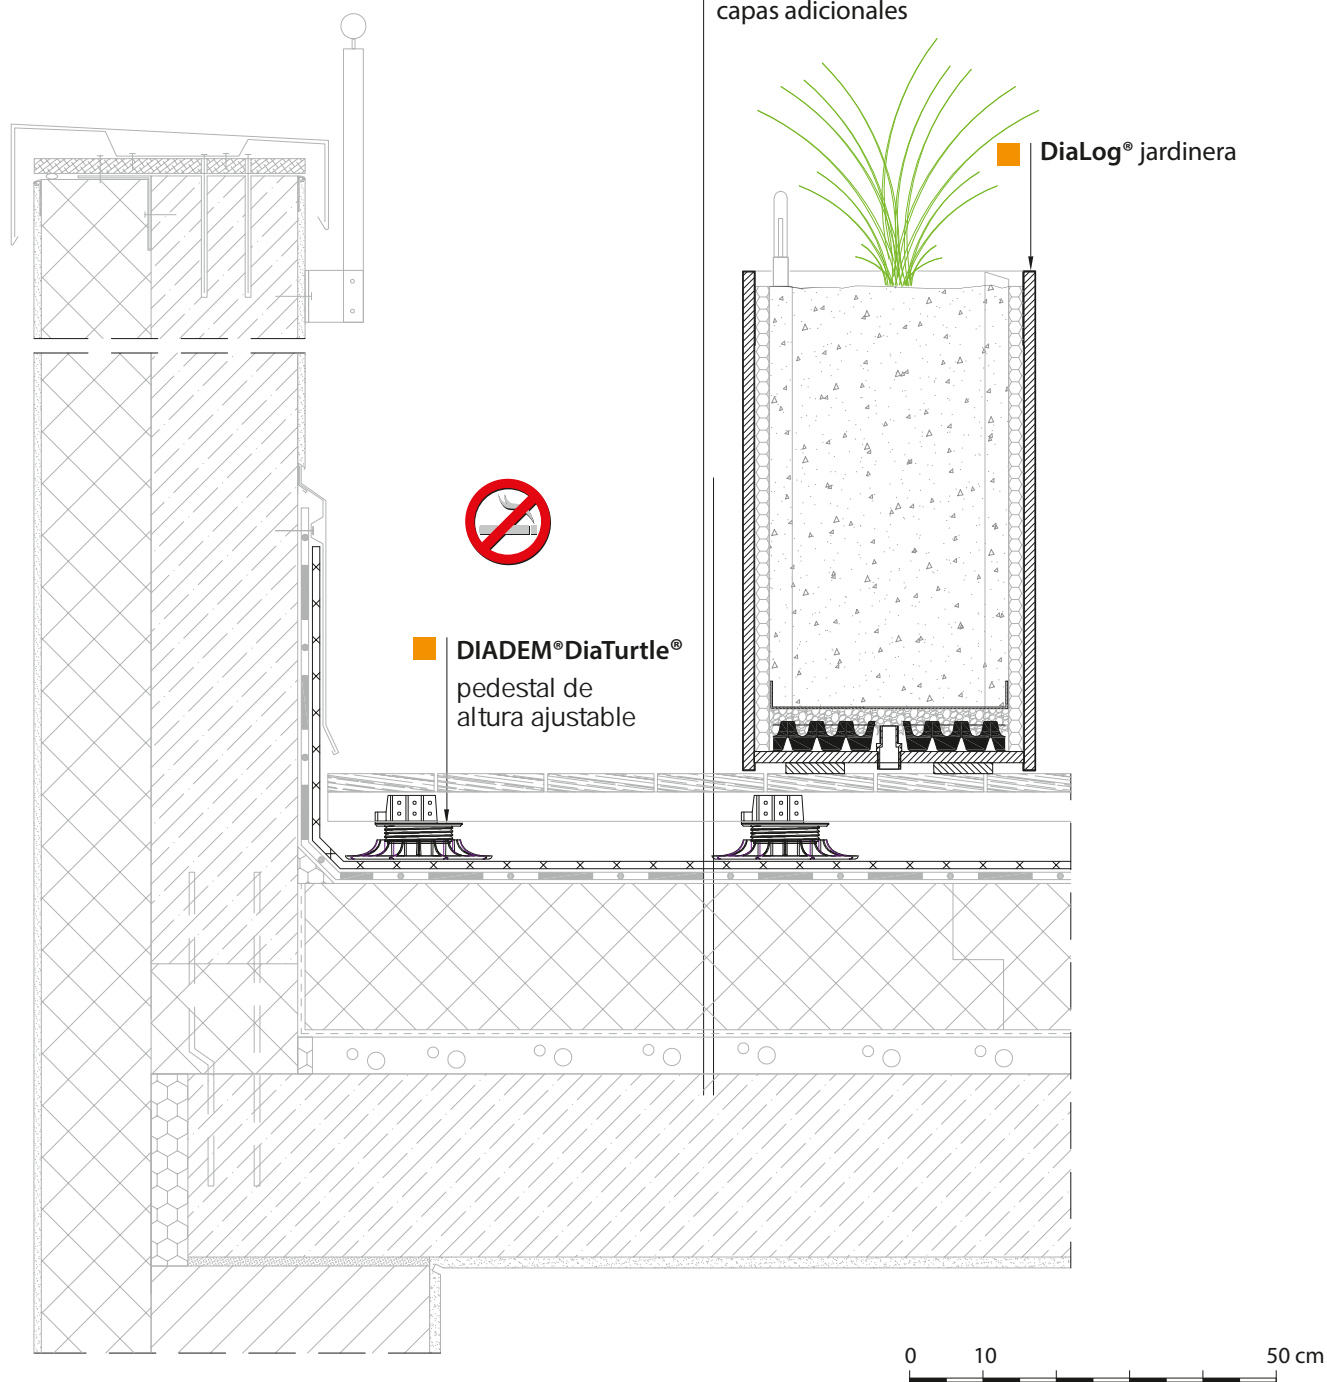

cubierta de madera
rastrel

- **DIADEM®DiaTurtle®** pedestal para terraza de altura ajustable
- **DIADEM® VLS-500** feltro de protección membrana impermeabilizante (resistente a las raíces)
- **DIADEM® FLW-400** capa control de vapor capas adicionales

Las secciones presentes en esta publicación ilustran una posible versión de detalles que están protegidas por derechos de autor y su uso está permitido siempre que se indique la fuente. Las estructuras deberán estar correctamente dimensionadas y acorde a las especificaciones y regulaciones relevantes (de carácter estructural, energético, acústico, etc.)