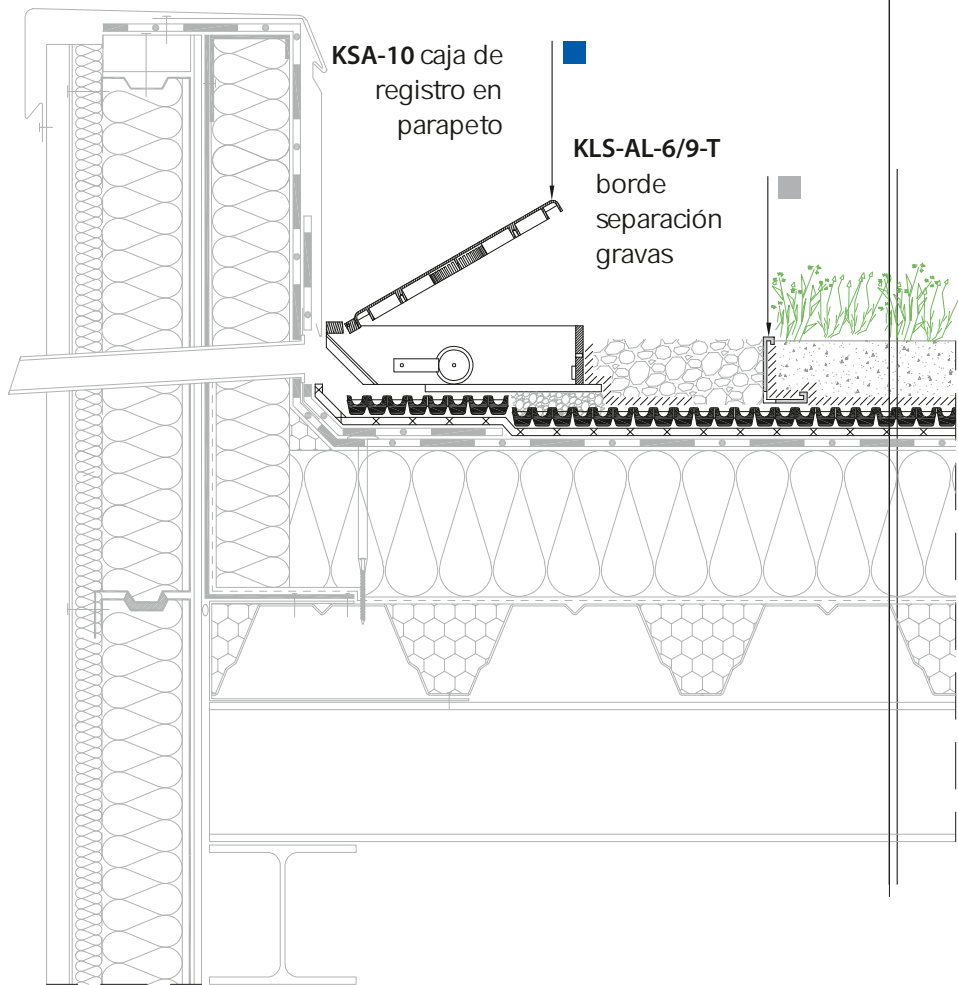

vegetación extensiva  
**DIADEM® SEM** sustrato extensivo **DIADEM®**  
**VLF-150** geotextil de filtro **DIADEM®**  
**DiaDrain-25H** lámina drenante **DIADEM®**  
**VLU-300** fieltro de protección membrana  
 impermeabilizante resistente a las raíces  
 aislamiento térmico  
**DIADEM® FLW-400** capa control de vapor  
 capas adicionales

0 10 50 cm

The present drawing illustrates a possible detail version that is protected by copyright and its use is permitted only with the indication of the source. The structures should always be correctly dimensioned and conformed to the relevant specifications and regulations (structural, energetic, acoustic, etc.)

## DIADEM®150

cubierta ajardinada extensiva , cubierta convencional  
**SUMIDERO EN ANTEPECHO**

DIADEM® producto: KSA, KLS

fecha: 2018

sección número:  
 150\_11